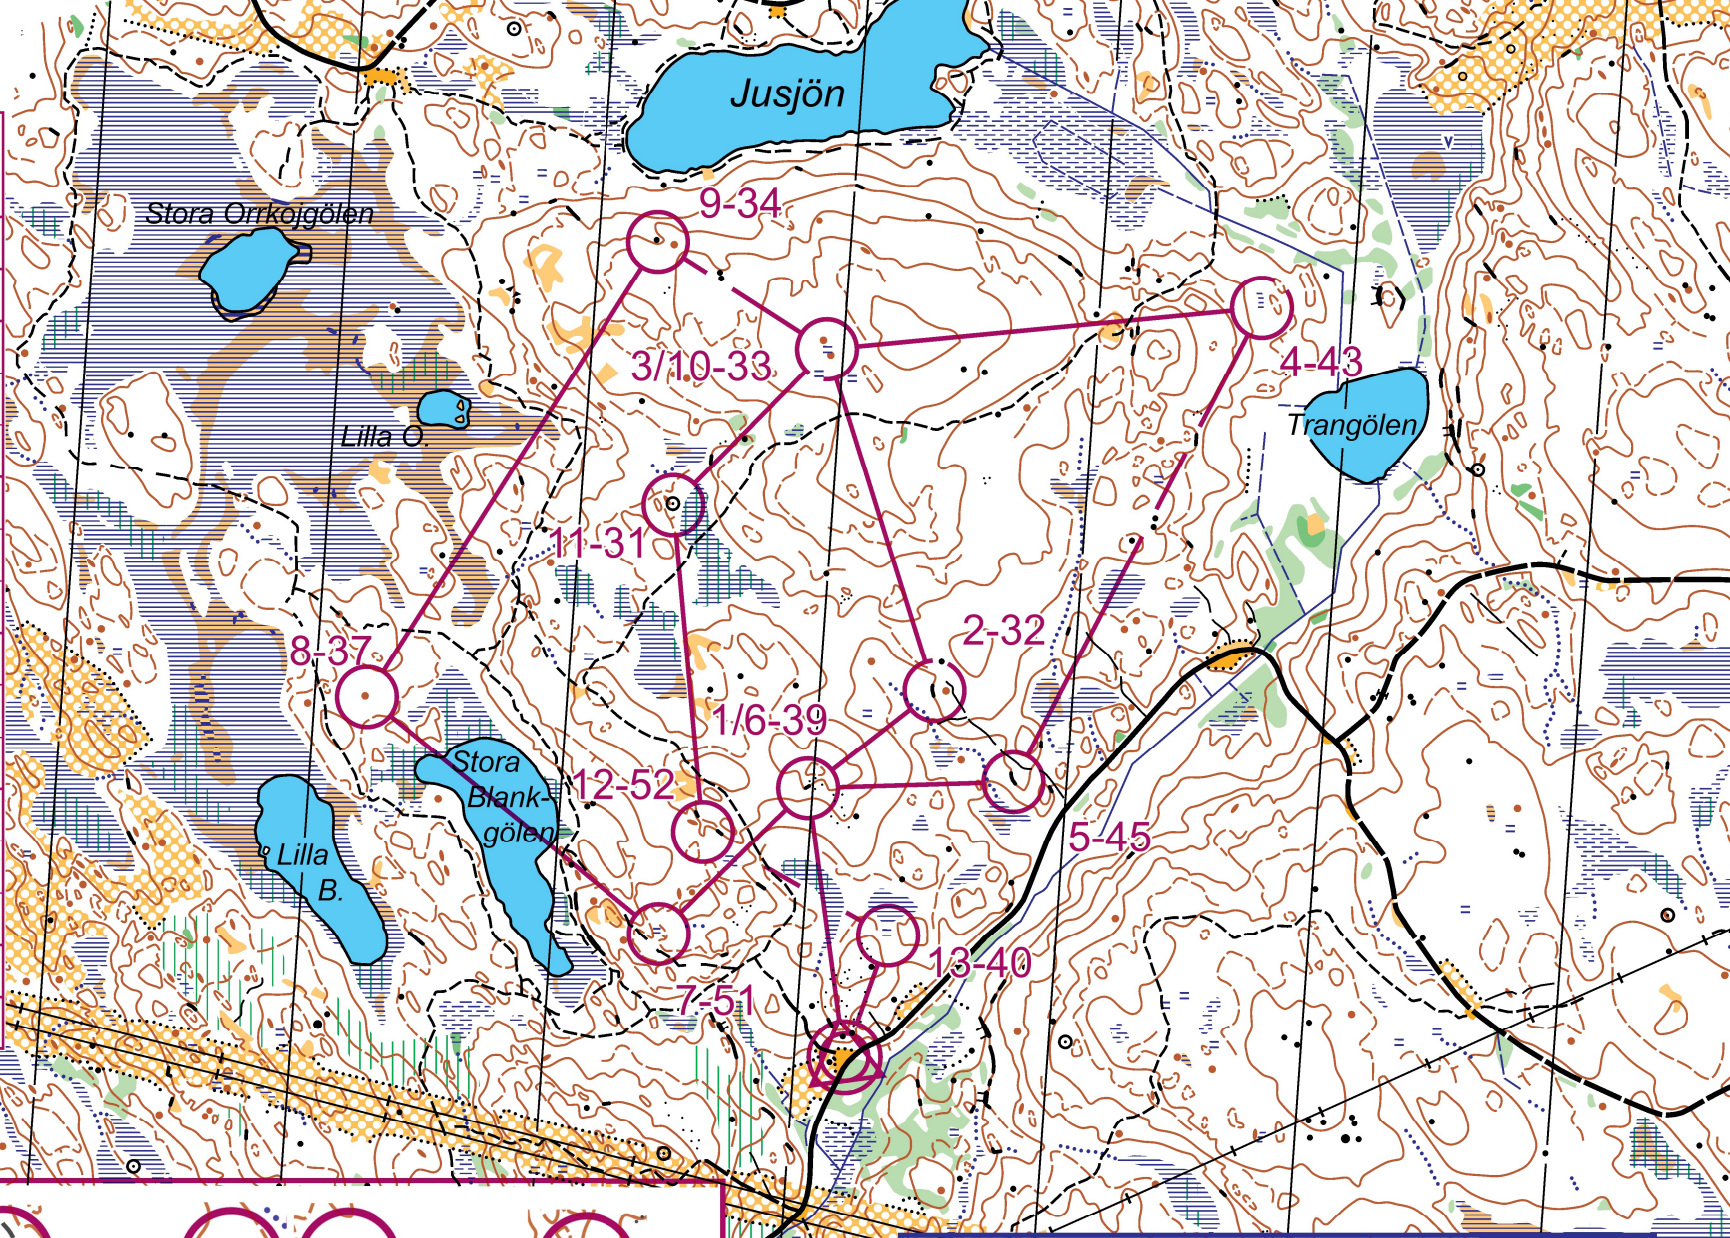

Raffe-Nassen 7				
MIN 618 - 20181107				
B1	4,1 km			
▽				
1	39	E		└
2	32	E		└
3	33			
4	43			○
5	45	E		└
6	39	E		└
7	51			
8	37	•		○
9	34	▲		○
10	33			
11	31	○		○
12	52	└		○
13	40		3x5	○
		130 m		

MIN 618 - Raffe-Nassen 7
 2018-11-07 , Tel ÖL 070 8191371
Skala 1:7500